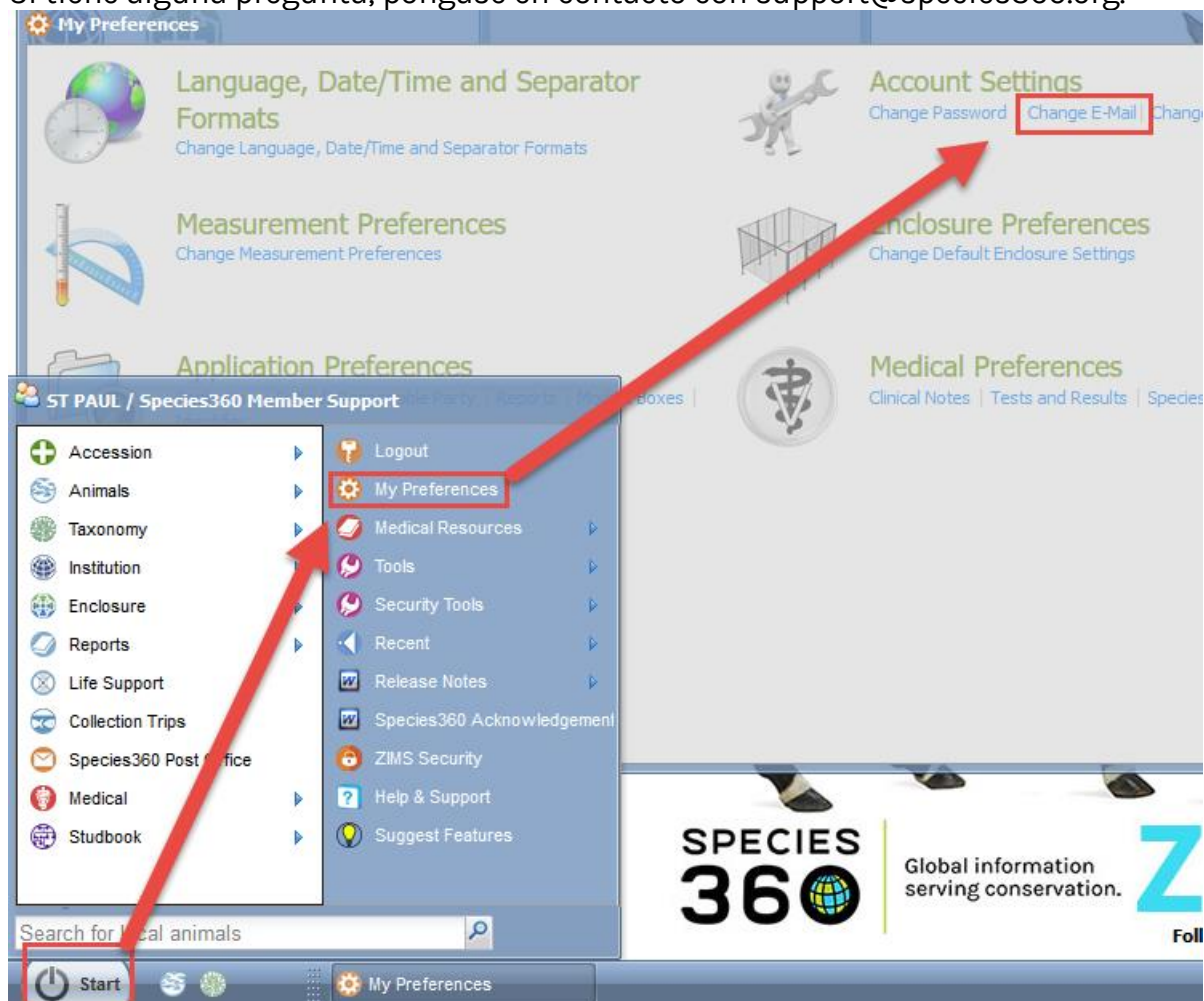

[Español](#) ([English](#) | [Russian](#))

¿Es correcta tu dirección de correo electrónico?

Cada usuario de ZIMS debe tener una dirección de correo electrónico única y válida. Esto ayuda a mantener seguros sus inicios de sesión y es una práctica común en la mayoría de los sistemas basados en web.

Si necesita actualizar su dirección de correo electrónico, diríjase al menú Inicio > Mis preferencias > Configuración de cuenta > Cambiar correo electrónico.

Si tiene alguna pregunta, póngase en contacto con support@species360.org.

It is the mission of Species360 to facilitate international collaboration in the collection and sharing of information on animals and their environments for zoos, aquariums and related organizations.