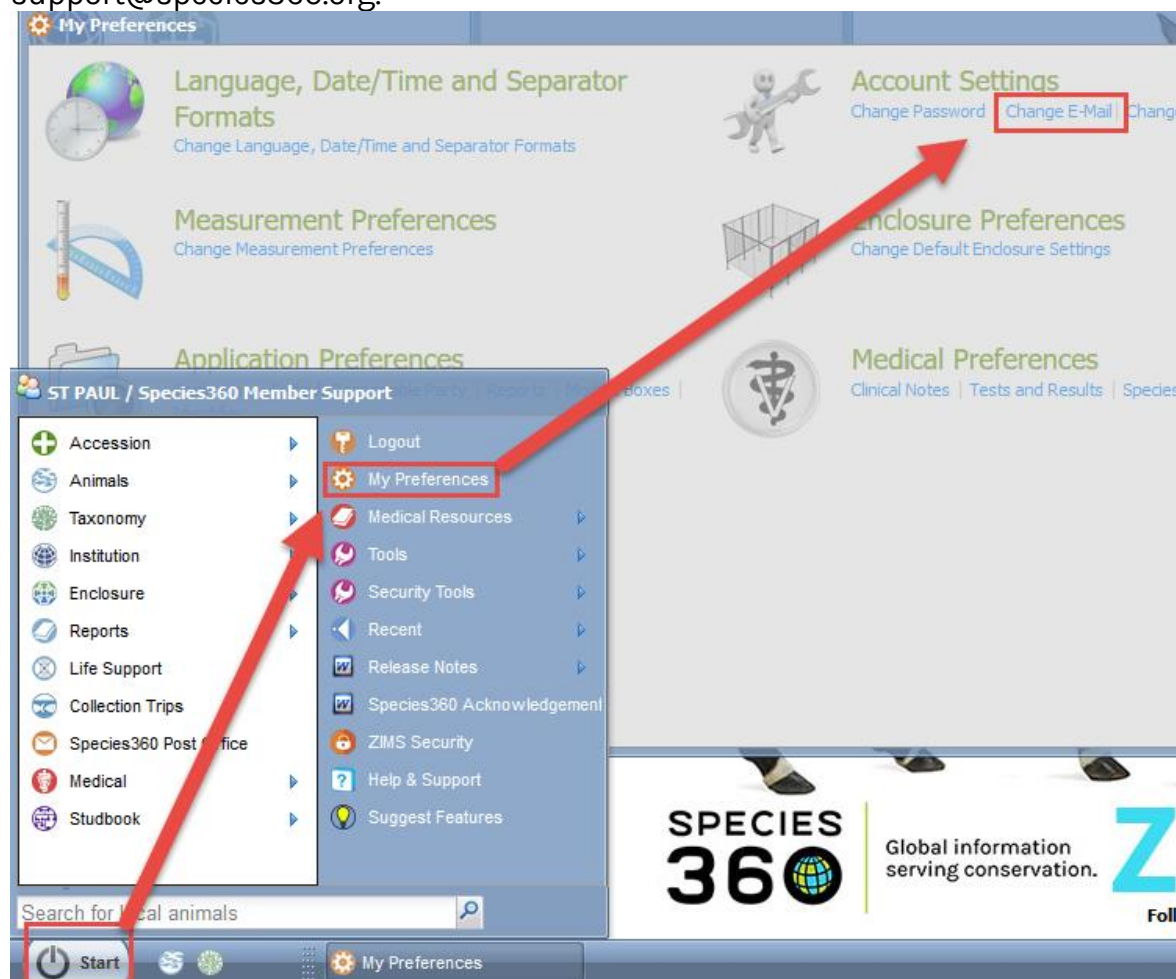

русский язык: ([English](#) | [Spanish](#))

Правильно ли указан ваш адрес электронной почты?

Проверьте свою электронную почту! Вскоре вы получите электронное письмо с просьбой подтвердить свой адрес электронной почты (возможно, вы уже его получили). Это письмо будет отправлено на адрес электронной почты, связанный с вашей учетной записью в ZIMS. Вы должны подтвердить свой адрес электронной почты, чтобы продолжить использование ZIMS.

Подтвердите свой адрес электронной почты в меню «Пуск» ◊ «Мои настройки» ◊ «Изменить электронную почту», пожалуйста, как можно скорее обновите свой адрес электронной почты. Если у вас есть какие-либо вопросы, обратитесь по адресу support@species360.org.

Revised 30 April 2024

It is the mission of Species360 to facilitate international collaboration in the collection and sharing of information on animals and their environments for zoos, aquariums and related organizations.

www.Species360.org – Global Information Serving Conservation